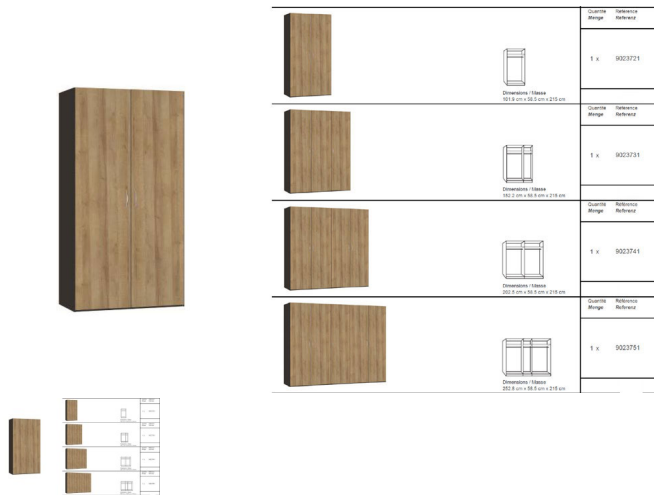

Drehtürschrank Jutzler

Note : Pas noté

Prix

258,00 CHF

[Poser une question sur ce produit](#)

Description du produit

Drehtürschrank Jutzler

Korpus Novaschwarz
Front Holzstruktur Eiche Nachbildung
in diversen Breiten bestellbar: 101.9 - 152.2 - 202.5 - 252.8 cm
Höhe 215 cm
Tiefe 58.5 cm
im Preis inbegriffen 1 Tablar und 1 Kleiderstange pro Abteil
Bügelgriff rund metallicfarbig