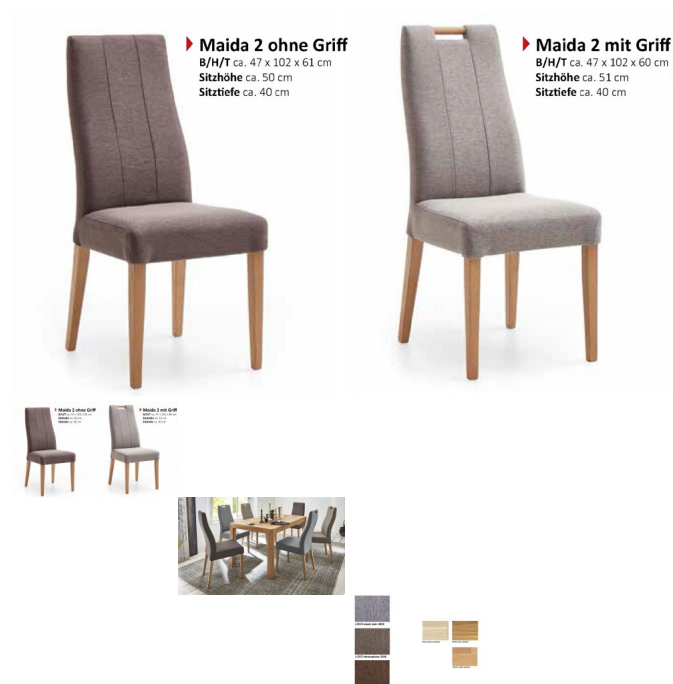

## Stuhl Maida 2 mit Griff, 68740

Note : Pas noté

**Prix**

153,00 CHF

Lieferzeit ca.  
6 - 8 Wochen\*

\*Lagerbestand anfragen

[Poser une question sur ce produit](#)

### Description du produit

Esszimmerstuhl Stuhl Maida 2 mit Griff

Gestellausführung Massivholz wählbar:

Buche natur lackiert

Eiche natur lackiert

Eiche bianco lackiert

Bezug wählbar:

Weboptik LOCO ( 100% Polyester )

Eigenschaften:

Sitz- und Rückengurte, hochwertiger RG60 Verbundschaum

Masse ca:

Breite ca. 47 cm

Höhe ca. 102 cm

## Esszimmerstuhl Stuhl Maida 2 mit Griff

---

Tiefe ca. 61 cm  
Sitztiefe ca. 40 cm  
Sitzhöhe ca. 50 cm

Holzherkunft: Bosnien, Kroatien  
zerlegt