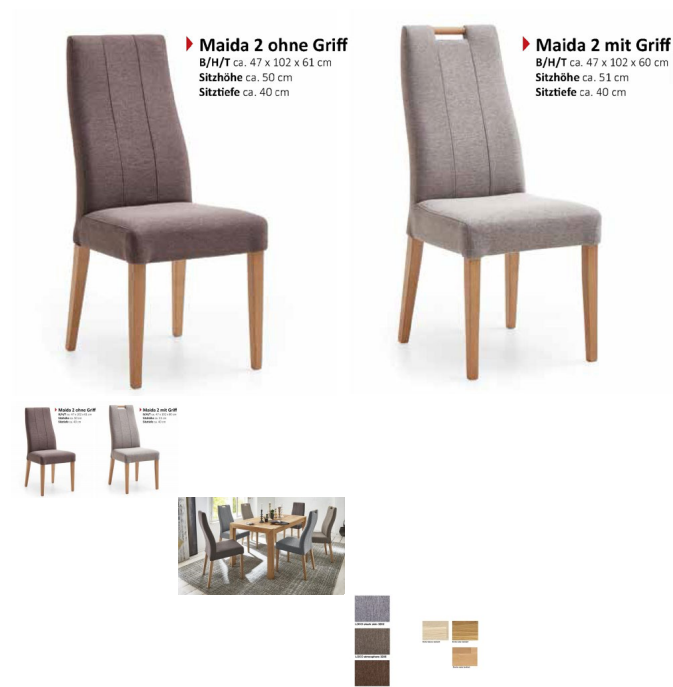

Stuhl Maida 2 mit Griff, 68740

Note : Pas noté

Prix

153,00 CHF

[Poser une question sur ce produit](#)

Description du produit

Esszimmerstuhl Stuhl Maida 2 mit Griff

Gestellausführung Massivholz wählbar:

Buche natur lackiert

Eiche natur lackiert

Eiche bianco lackiert

Bezug wählbar:

Weboptik LOCO (100% Polyester)

Eigenschaften:

Sitz- und Rückengurte, hochwertiger RG60 Verbundschaum

Masse ca:

Breite ca. 47 cm

Höhe ca. 102 cm