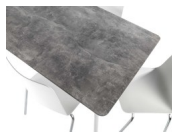

Note : Pas noté

Prix

1577,00 CHF

[Poser une question sur ce produit](#)

Description du produit

Fiberglastisch Locarno Decor abgerundet 160×90 von Schaffner

Tischplatte: Fiberglasplatte acht Millimeter dünn, mit 25 % Glasfasern abgerundet

Gestell: Polyesterpulver-Beschichtung – in diversen Farben

Tischhöhe: ca. 72 cm

demontierbar

wetterfest

■ Made in Switzerland