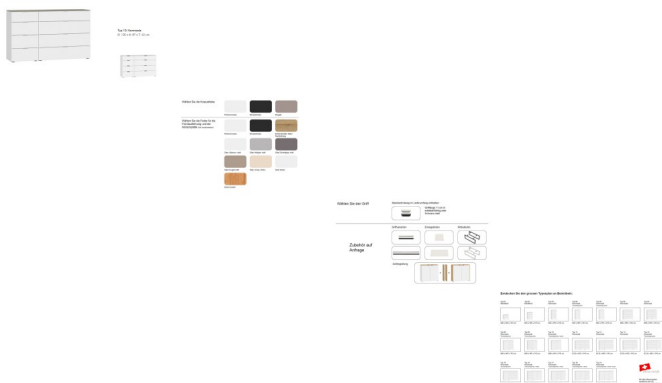

Note : Pas noté
Prix

786,00 CHF

[Poser une question sur ce produit](#)

Description du produit

Kommode Typ 12 Jutzler

4 Schubkästen 45cm, 4 Schubkästen 90cm
Abdeckplatte: Glas Nougat matt
Korpus: Premiumweiss
Front: Premiumweiss
Griff 11cm: edelstahlfarbig
BxHxT ca. 135x87x43 cm

▣ Made in Switzerland

Planen Sie ihre Kommode beim Jutzler Konfigurator: <https://www.jutzler.swiss/produkte/konfigurator>