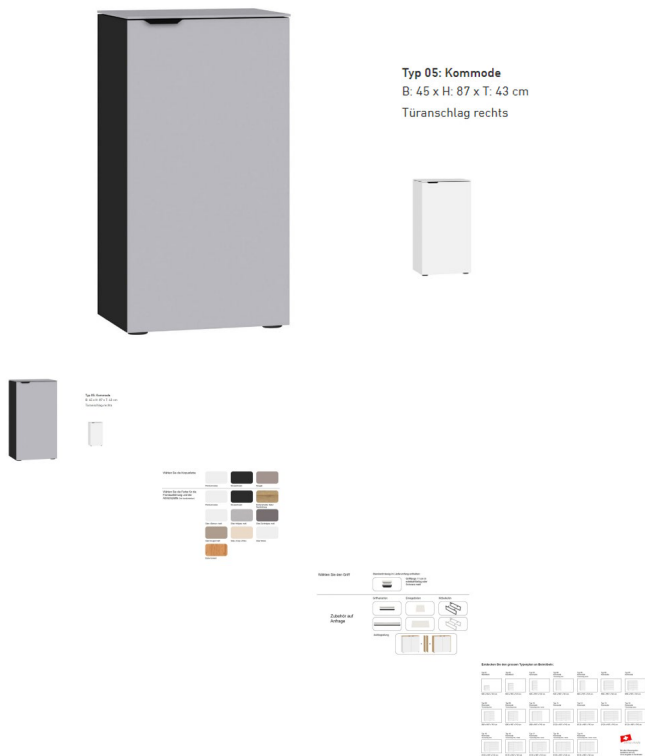

Kommode Typ 5 Jutzler

Note : Pas noté
Prix

270,00 CHF

[Poser une question sur ce produit](#)

Description du produit

Kommode Typ 5 Jutzler

1-türig, Türanschlag rechts inkl. 2 Ablare
Abdeckplatte: Glas hellgrau matt
Korpus: Novaschwarz
Front: Glas hellgrau matt
Griff 11cm: schwarz
BxHxT ca. 45x87x43 cm

■ Made in Switzerland

Planen Sie ihre Kommode beim Jutzler Konfigurator: <https://www.jutzler.swiss/produkte/konfigurator>