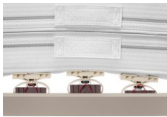

Lattenrost Dream-away Contour 4-motorig von Roviva

Note : Pas noté

Prix

3561,00 CHF

[Poser une question sur ce produit](#)

Description du produit

Lattenrost Dream-away Contour 4-motorig von Roviva

motorisch verstellbar

Einfache Bedienung mit Funkfernbedienung,
Drei Lieblingspositionen sind mit der Memory-Funktion speicherbar,
LED-Orientierungslicht sowie Taschenlampenfunktion.

Mit mechanischer Notabsenkung (Im Falle eines Stromausfalles kann der Rahmen wieder gerade gestellt werden.)
Mit Netzfreischaltung (Mit einem Netzfreischalter trennen Sie einen Stromkreis vom Netz und reduzieren Elektromog).
Mit mechanischer Notabsenkung (Im Falle eines Stromausfalles kann der Rahmen wieder gerade gestellt werden.)
inkl. Matratzenstopper (verhindert das Wegrutschen der Matratze).

Bodenfreiheit für Motor 15 cm.

Material: