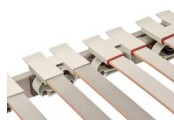

Lattenrost Dream-away Contour K von Roviva

Note : Pas noté

Prix

841,00 CHF

[Poser une question sur ce produit](#)

Description du produit

Lattenrost Dream-away Contour K von Roviva

Lattenrost mit Kopfhochlagerung

100 % flexible Liegefläche bis zum äussersten Bettrand
Federelemente mehrstufig Höhenverstellbar (+27 mm bis -18 mm)
hochelastische Schulterzone
individuell einstellbare Mittelzone
hoher Federweg bei geringer Bauhöhe
Liegefläche bis Breite 160 cm
manuelle Anti-Reflux-Verstellung (Schräglage)

Material:

Rahmen aus festem Schichtholz
Federleisten aus gedämpftem Buchenschichtholz
Federbogen aus *Hytrel*® (Flexibel und langlebig)