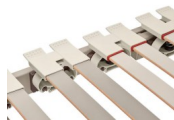

Lattenrost Dream-away Contour K von Roviva

Note : Pas noté

Prix

841,00 CHF

[Poser une question sur ce produit](#)

Description du produit

Lattenrost Dream-away Contour K von Roviva

Lattenrost mit Kopfhochlagerung

100 % flexible Liegefläche bis zum äussersten Bettrand
Federelemente mehrstufig Höhenverstellbar (+27 mm bis -18 mm)
hochelastische Schulterzone
individuell einstellbare Mittelzone
hoher Federweg bei geringer Bauhöhe
Liegefläche bis Breite 160 cm
manuelle Anti-Reflux-Verstellung (Schräglage)

Material:

Rahmen aus festem Schichtholz
Federleisten aus gedämpftem Buchenschichtholz
Federbogen aus *Hytrel*® (Flexibel und langlebig)