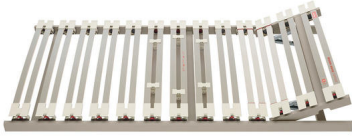

Lattenrost Dream-away Contour K von Roviva

Note : Pas noté

Prix

841,00 CHF

[Poser une question sur ce produit](#)

Description du produit

Lattenrost Dream-away Contour K von Roviva

Lattenrost mit Kopfhochlagerung

100 % flexible Liegefläche bis zum äussersten Bettrand
Federelemente mehrstufig Höhenverstellbar (+27 mm bis -18 mm)
hochelastische Schulterzone
individuell einstellbare Mittelzone
hoher Federweg bei geringer Bauhöhe
Liegefläche bis Breite 160 cm
manuelle Anti-Reflux-Verstellung (Schräglage)

Material:

Rahmen aus festem Schichtholz
Federleisten aus gedämpftem Buchenschichtholz
Federbogen aus *Hytrel*® (Flexibel und langlebig)