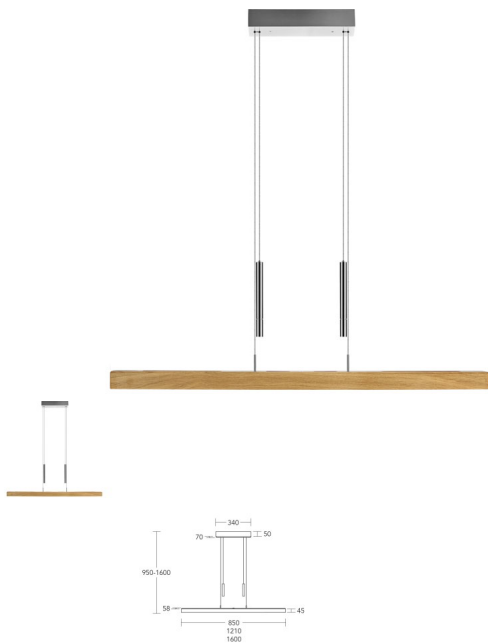

Leonora Pendelleuchte mit Unterlicht

a548167b4e.jpg

Note : Pas noté

Prix

886,00 CHF

[Poser une question sur ce produit](#)

Description du produit

Leonora Pendelleuchte mit Unterlicht von HerzBlut Leuchten

Die markante Holzstruktur ist das Alleinstellungsmerkmal der Balkenleuchte der Serie Leonora. Ihre moderne, schlanke Form verdankt die Leuchte der LED-Technologie, die es ermöglicht, mit einem minimalen Leuchtenkörper auszukommen. Ein integrierter Tastdimmer an der Oberseite des Leuchtenkörpers ermöglicht es dem Nutzer, die Leuchte direkt vor Ort in verschiedene Lichtstimmungen zu versetzen (dimmen). Die zweifarbig eingebaute deutsche LED erzeugt in stufenlosen Übergängen ein warmes oder kaltes Licht. Das dezente Gewicht in matt gebürstetem Nickel ist leichtgängig und stufenlos verstellbar.

Merkmale:

Metall: Nickel matt gebürstet

Leuchtmittel: LED 34,6 Watt

Energieeffizienz-Klasse: A-A++

Lichtfarbe: warmweiss (2.200 K) – universalweiss (4.000 K)

Lichtausbeute (Wirkungsgrad): 3 592 Lumen

Dimmer: Tastdimmer am Leuchtenkörper, Up & Down Licht getrennt schalt- und dimmbar.

Schutzart: IP 20 (spannungsführende Teile nicht mit Finger berührbar. Kein Schutz vor Wasser.

Geeignet für eine Standard-Raumhöhe von 2,50 m (Höhenverstellbarkeit durch Gewichte von 95–160 cm möglich)