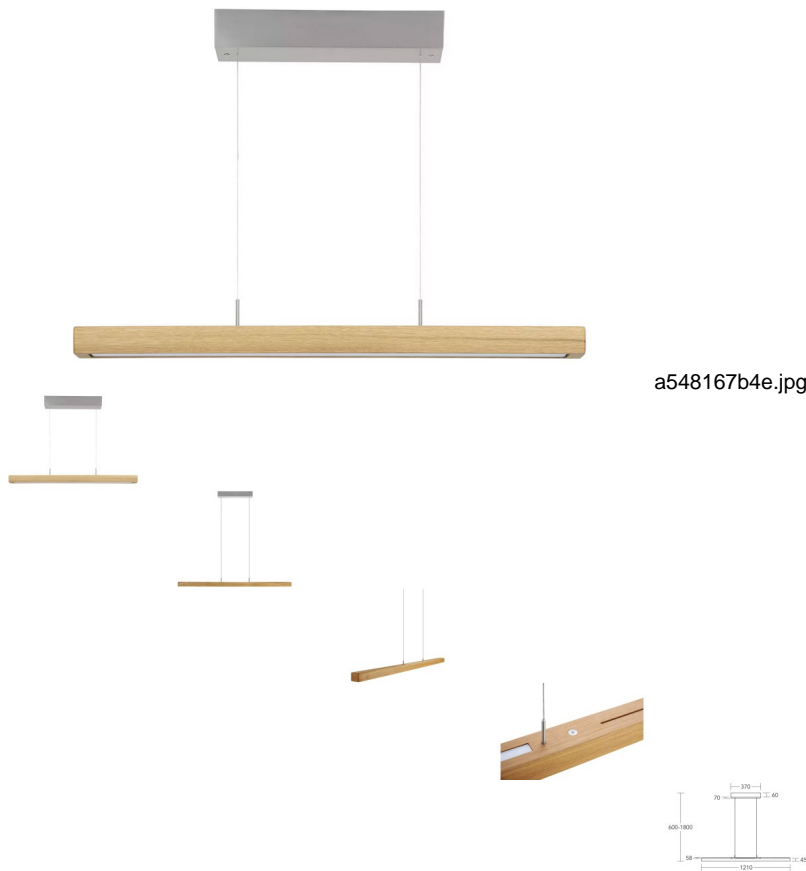

Leonora Pendelleuchte Ober- und Unterlicht mit Rollizug

Note : Pas noté

Prix

1029,00 CHF

[Poser une question sur ce produit](#)

Description du produit

Leonora Pendelleuchte Ober- und Unterlicht mit Rollizug

Die moderne, schlanke Form dieser Leuchte ist der LED-Technik zu verdanken, die es ermöglicht, mit einem kleinen Leuchtenkorpus auszukommen und trotzdem Platz für ein Ober- und Unterlicht zu schaffen.

Durch zwei integrierte Tastdimmer an der Oberseite des Leuchtenkörpers ist es möglich, die Leuchte direkt vor Ort in verschiedene Lichtstimmungen zu versetzen (Dimmen).

Schalt- und dimmbar sind sowohl das Oberlicht als auch das Unterlicht getrennt voneinander.

Die zweifarbig eingebaute deutsche LED erzeugt ein warmes oder kaltes Licht mit stufenlosen Übergängen.

Die Leonora mit Rollenzug verzichtet auf üppige Gegengewichte. Dadurch wirkt sie optisch „clean“ und eignet sich besonders als