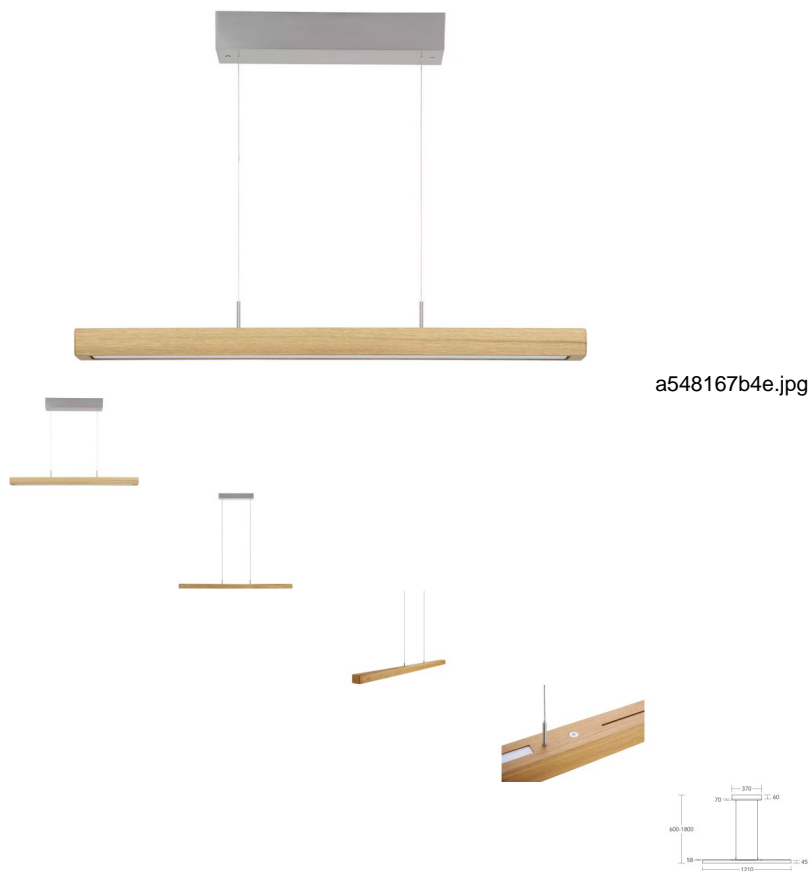

Leonora Pendelleuchte Ober- und Unterlicht mit Rollizug

Note : Pas noté

Prix

1029,00 CHF

[Poser une question sur ce produit](#)

Description du produit

Leonora Pendelleuchte Ober- und Unterlicht mit Rollizug

Die moderne, schlanke Form dieser Leuchte ist der LED-Technik zu verdanken, die es ermöglicht, mit einem kleinen Leuchtenkorpus auszukommen und trotzdem Platz für ein Ober- und Unterlicht zu schaffen.

Durch zwei integrierte Tastdimmer an der Oberseite des Leuchtenkörpers ist es möglich, die Leuchte direkt vor Ort in verschiedene Lichtstimmungen zu versetzen (Dimmen).

Schalt- und dimmbar sind sowohl das Oberlicht als auch das Unterlicht getrennt voneinander.

Die zweifarbig eingebaute deutsche LED erzeugt ein warmes oder kaltes Licht mit stufenlosen Übergängen.

Die Leonora mit Rollenzug verzichtet auf üppige Gegengewichte. Dadurch wirkt sie optisch „clean“ und eignet sich besonders als