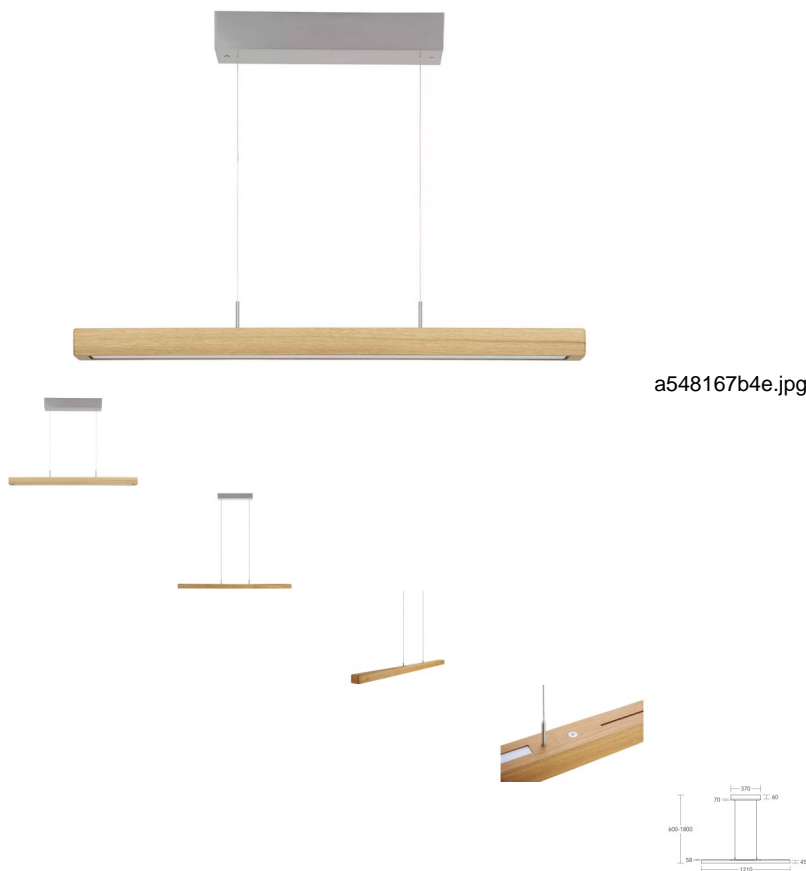

Leonora Pendelleuchte Ober- und Unterlicht mit Rollizug

Note : Pas noté

Prix

1029,00 CHF

[Poser une question sur ce produit](#)

Description du produit

Leonora Pendelleuchte Ober- und Unterlicht mit Rollizug

Die moderne, schlanke Form dieser Leuchte ist der LED-Technik zu verdanken, die es ermöglicht, mit einem kleinen Leuchtenkorpus auszukommen und trotzdem Platz für ein Ober- und Unterlicht zu schaffen.

Durch zwei integrierte Tasdimmer an der Oberseite des Leuchtenkörpers ist es möglich, die Leuchte direkt vor Ort in verschiedene Lichtstimmungen zu versetzen (Dimmen).

Schalt- und dimmbar sind sowohl das Oberlicht als auch das Unterlicht getrennt voneinander.

Die zweifarbig eingebaute deutsche LED erzeugt ein warmes oder kaltes Licht mit stufenlosen Übergängen.

Die Leonora mit Rollenzug verzichtet auf üppige Gegengewichte. Dadurch wirkt sie optisch „clean“ und eignet sich besonders als