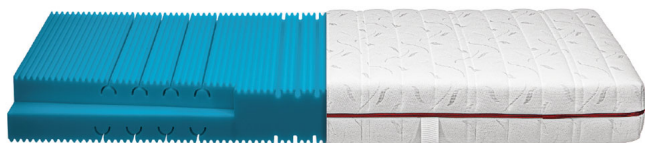

Matratze Classic S

Note : Pas noté

Prix

399,00 CHF

[Poser une question sur ce produit](#)

Description du produit

Matratze Classic S

Die Matratze besteht aus einem hochwertigem 7-Zonen-AQUAPUR®-Schaum, Raumgewicht 40 kg/m³
Durch die Zonierung passt sich diese ideal dem Körper des Schlafers an.

Bezug: Jersey, Dessin 0790, 100 % Polyester, versteppt mit 400 g/m² Hygienevlies, ein Klimaband sorgt für die perfekte Belüftung.
Abnehmbar durch roten Reissverschluss waschbar bis 60 °C (nicht Tumbler)
Durch Wendeschlaufen kann die Matratze einfach gewendet werden.
Schadstoffgeprüfte Textilien durch OEKO-TEX® Standard 100

wählen Sie zwischen 2 Härtegraden:

H2 Mittelfest (geeignet für Personen zwischen 60 und 80 kg)
H3 Fest (geeignet für Personen zwischen 80 und 110 kg)

Kernhöhe 16 cm
Gesamthöhe 19 cm

Verfügbare Grössen:

80 x 200 cm,
90 x 200 cm,