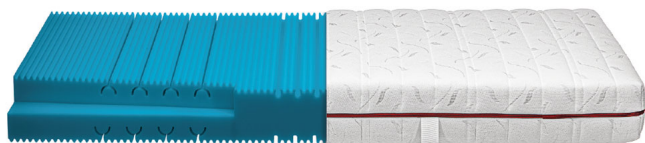

Matratze Classic S

Note : Pas noté

Prix

399,00 CHF

[Poser une question sur ce produit](#)

Description du produit

Matratze Classic S

Die Matratze besteht aus einem hochwertigem 7-Zonen-AQUAPUR®-Schaum, Raumgewicht 40 kg/m³
Durch die Zonierung passt sich diese ideal dem Körper des Schlafers an.

Bezug: Jersey, Dessin 0790, 100 % Polyester, versteppt mit 400 g/m² Hygienevlies, ein Klimaband sorgt für die perfekte Belüftung.
Abnehmbar durch roten Reissverschluss waschbar bis 60 °C (nicht Tumblern)
Durch Wendeschlaufen kann die Matratze einfach gewendet werden.
Schadstoffgeprüfte Textilien durch OEKO-TEX® Standard 100

wählen Sie zwischen 2 Härtegraden:

H2 Mittelfest (geeignet für Personen zwischen 60 und 80 kg)
H3 Fest (geeignet für Personen zwischen 80 und 110 kg)

Kernhöhe 16 cm
Gesamthöhe 19 cm

Verfügbare Grössen:

80 x 200 cm,
90 x 200 cm,