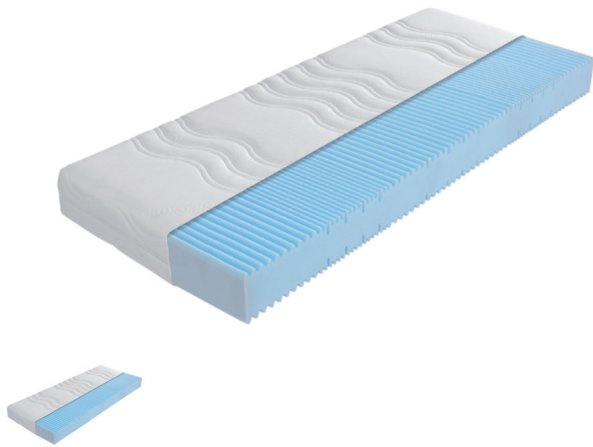

Matratze Sirius KS 16

Note : Pas noté

Prix

239,00 CHF

[Poser une question sur ce produit](#)

Description du produit

Matratze Sirius KS 16

Kern:

7-Zonen-Kaltschaumkern mit, Wellenkontur schnitt, Beckenkomfortzone, Schulterkomfortzone und Kopf- und Fusszone. Hohe Anpassungsfähigkeit durch gute Punktlastizität

Kernhöhe: 16 cm

Bezug:

100 % Polyester, (pflegeleicht, leicht zu waschen, trocknet schnell und transportiert Feuchtigkeit gut ab.)

Bezug ist abnehmbar, durch einen 4-seitigem Reißverschluss, versteppt, mit hochwertiger feuchtigkeitsregulierender und atmungsaktiver Klimahohlfaser (atmungsaktiv, hygienisch, ermöglichen einen gemütlichen und gesunden Schlaf-Komfort und ein weiches, flauschiges Liege-Gefühl.)

Der Bezug ist waschbar bis 60 °C, für Allergiker geeignet, ohne Wendeschlaufen,

Matratzenhöhe: ca. 18 cm

Härtegrade wählbar: weich H1, mittelfest H2, fest H3 oder extrafest H4

Bitte auswählen, mit oder ohne Partnermatratze: Eine Partnermatratze besteht aus zwei separaten Matratzenkernen, die von einem durchgängigen Bezug umschlossen sind für Grösse 160 cm und 180 cm