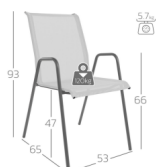

Note : Pas noté

Prix

332,00 CHF

[Poser une question sur ce produit](#)

Description du produit

Matten-Sessel Locarno mit Armlehne von Schaffner

Sitzfläche: Batyline-Bezug,
Gestell: beschichtet
Grösse: ca. B 53 cm x T 65 cm x H 93 cm
Sitzhöhe: ca. 47 cm
Armlehnenhöhe: ca. 66 cm
Gewicht: ca. 5,7 kg
Maximale Belastung: 120 kg
stapelbar
wetterfest
■ Made in Switzerland