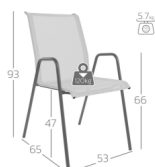

## Matten-Sessel Locarno mit Armlehne von Schaffner

mattensessel\_locarno6.jpg

Note : Pas noté

**Prix**

332,00 CHF

lieferszeit ca.  
6 - 8 Wochen\*

\*Lagerbestand anfragen

[Poser une question sur ce produit](#)

Description du produit

Matten-Sessel Locarno mit Armlehne von Schaffner

Sitzfläche: Batyline-Bezug,

Gestell: beschichtet

Grösse: ca. B 53 cm x T 65 cm x H 93 cm

Sitzhöhe: ca. 47 cm

Armlehnenhöhe: ca. 66 cm

Gewicht: ca. 5,7 kg