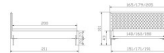

Polsterbett Dream Line Pronto Gloria von Hasena

Note : Pas noté

Prix

899,00 CHF

[Poser une question sur ce produit](#)

Description du produit

Polsterbett Dream Line Pronto Gloria von Hasena

Bezug Stoff Pepe grey (335)
Metallausführung Anthracit(16)
Füße: Höhe 20 cm
ohne Bettinhalt (Lattenrost und Matratze)
zerlegt

Verfügbare Grössen:

140 x 200 cm
160 x 200 cm
180 x 200 cm