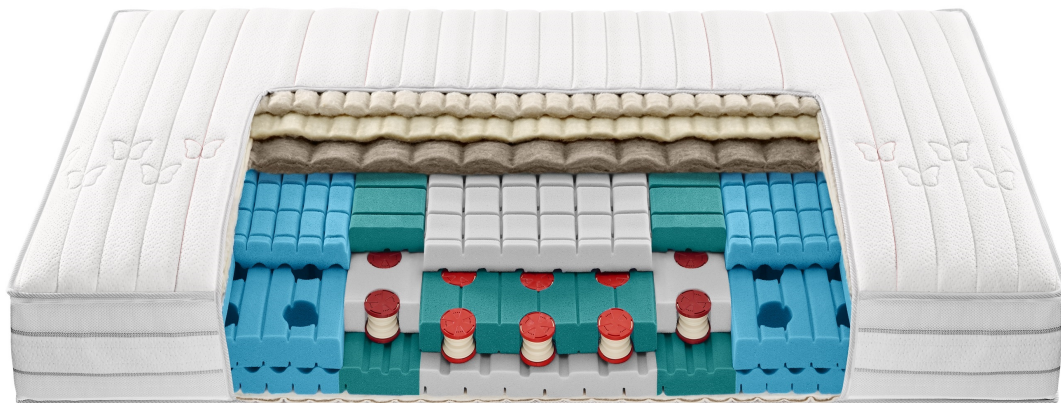

ROVIVA Matratze DREAM-AWAY Air Space

ROVIVA Matratze DREAM-AWAY Air Space

Note : Pas noté

Prix

1691,00 CHF

[Poser une question sur ce produit](#)

Description du produit

ROVIVA Matratze DREAM-AWAY Air Space

NATÜRLICH LEICHT UND LUFTIG INS LAND DER TRÄUME.

Matratzen Kern

Aktives Durchlüftungs- und Federsystem mittels Airbellows. Airbellows-Stützwirkung mit mittlerer Härteabstimmung im Beckenbereich und festerer Abstimmung im Lendenbereich für eine dynamisch-aktive Lordosstütze. Mittelkern aus neuester Generation Porotex Pro mit Luftzelstruktur und mit sieben anatomisch vermessenen Entlastungs- und Stützzonen. Beidseitig druckentlastende, extra-anpassbare 7-Zonen-ErgoContour-Auflage aus Porotex Pro mit Wüfeloberflächenschnitt. Neue Schulterentlastungsaufnahme SEA. Horizontale und vertikale Belüftungsprofilierung. Kernhöhe 16 cm, Matratzenhöhe ca. 20 cm.