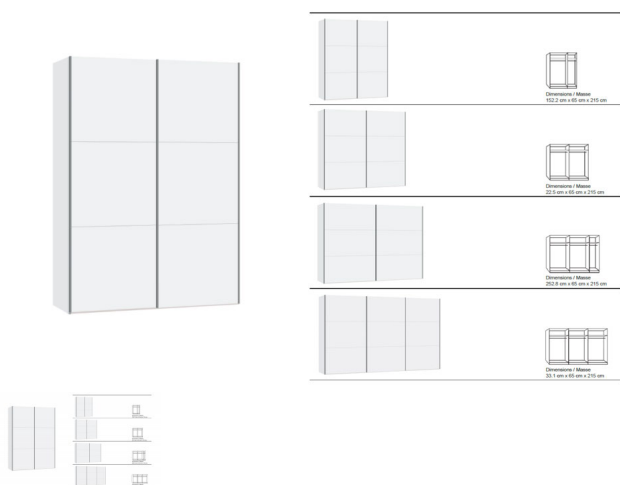

Schwebetürenschränk Jutzler

Note : Pas noté

Prix

704,00 CHF

[Poser une question sur ce produit](#)

Description du produit

Schwebetürenschränk Jutzler

Korpus Premiumweiss

Front Premiumweiss

in diversen Breiten bestellbar: 152.2 - 202.5 - 252.8 - 303,1 cm

Höhe 215 cm

Tiefe 65 cm

im Preis inbegriffen: 1 Tablar und 1 Kleiderstange pro Abteil

■ Made in Switzerland