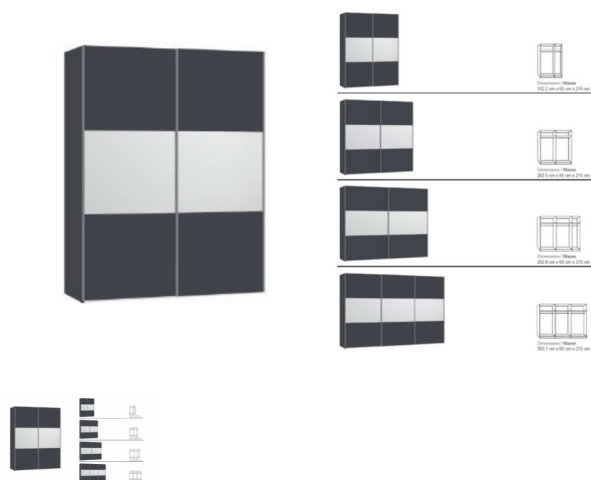

Schwebetürenschränk Jutzler

Note : Pas noté

Prix

790,00 CHF

[Poser une question sur ce produit](#)

Description du produit

Schwebetürenschränk Jutzler

Korpus: Anthrazit matt
Front: Anthrazit matt mit Spiegel

in diversen Breiten bestellbar: 152, 202,5, 252,8 oder 303,1 cm

Höhe 215 cm

Tiefe 65 cm

im Preis inbegriffen 1 Tablar und 1 Kleiderstange pro Abteil

zerlegt

■ Made in Switzerland