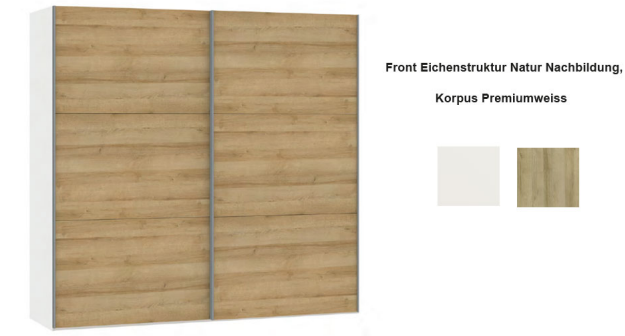

Schwebetürenschränk Jutzler

Note : Pas noté

Prix

584,00 CHF

[Poser une question sur ce produit](#)

Description du produit

Schwebetürenschränk Jutzler

Korpus Premiumweiss

Front Eichenstruktur Nachbildung

in diversen Breiten bestellbar: 152.2 - 202.5 - 252.8

Höhe 195 cm

Tiefe 65 cm

im Preis inbegriffen 1 Tablar und 1 Kleiderstange pro Abteil

inkl. Schliessdämpfer

zerlegt

■ Made in Switzerland