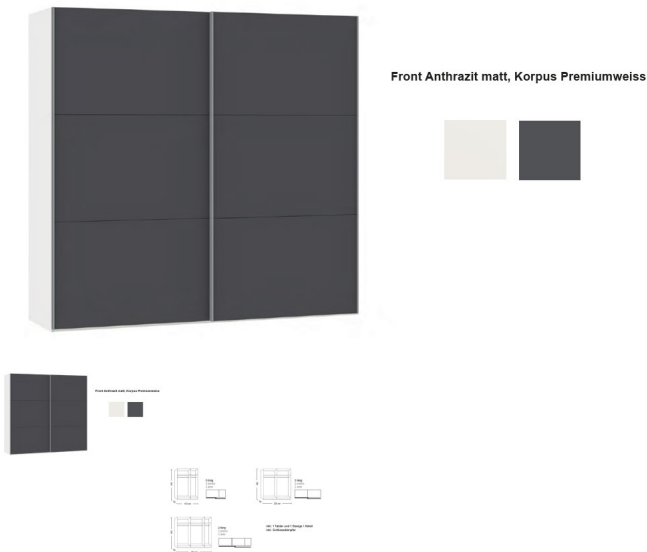

Schwebetürenschränk Jutzler

Note : Pas noté

Prix

584,00 CHF

[Poser une question sur ce produit](#)

Description du produit

Schwebetürenschränk Jutzler

Korpus Premiumweiss
Front Anthrazit matt
in diversen Breiten bestellbar: 152.2 - 202.5 - 252.8
Höhe 195 cm
Tiefe 65 cm
im Preis inbegriffen 1 Tablar und 1 Kleiderstange pro Abteil
inkl. Schliessdämpfer
zerlegt

■ Made in Switzerland