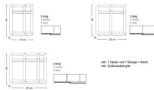

Note : Pas noté

Prix

676,00 CHF

[Poser une question sur ce produit](#)

Description du produit

Schwebetürenschränk Jutzler

Korpus Premiumweiss

Front Spiegel / Premiumweiss

in diversen Breiten bestellbar: 152.2 - 202.5 - 252.8

Höhe 195 cm

Tiefe 65 cm

im Preis inbegriffen 1 Tablar und 1 Kleiderstange pro Abteil

inkl. Schliessdämpfer

zerlegt

■ Made in Switzerland