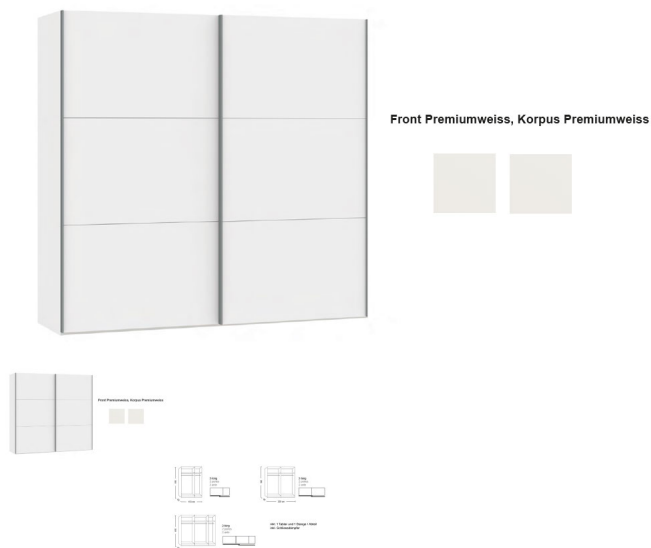

Schwebetürenschränk Jutzler

Note : Pas noté

Prix

584,00 CHF

[Poser une question sur ce produit](#)

Description du produit

Schwebetürenschränk Jutzler

Korpus Premiumweiss

Front Premiumweiss

in diversen Breiten bestellbar: 152.2 - 202.5 - 252.8

Höhe 195 cm

Tiefe 65 cm

im Preis inbegriffen 1 Tablar und 1 Kleiderstange pro Abteil

inkl. Schliessdämpfer

zerlegt

■ Made in Switzerland