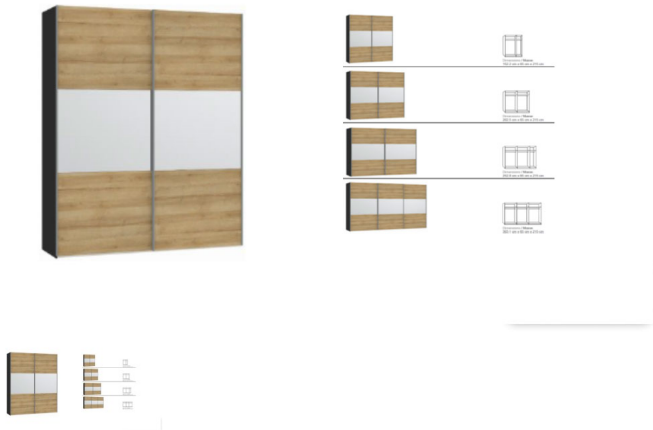

Schwebetürenschränk Jutzler

Note : Pas noté

Prix

751,00 CHF

[Poser une question sur ce produit](#)

Description du produit

Schwebetürenschränk Jutzler

Korpus Novaschwarz

Front Holzstruktur Eiche Nachbildung mit Spiegel

in diversen Breiten bestellbar: 152.2 - 202.5 - 252.8 - 303,1 cm

Höhe 215 cm

Tiefe 65 cm

im Preis inbegriffen 1 Tablar und 1 Kleiderstange pro Abteil

zerlegt

■ Made in Switzerland