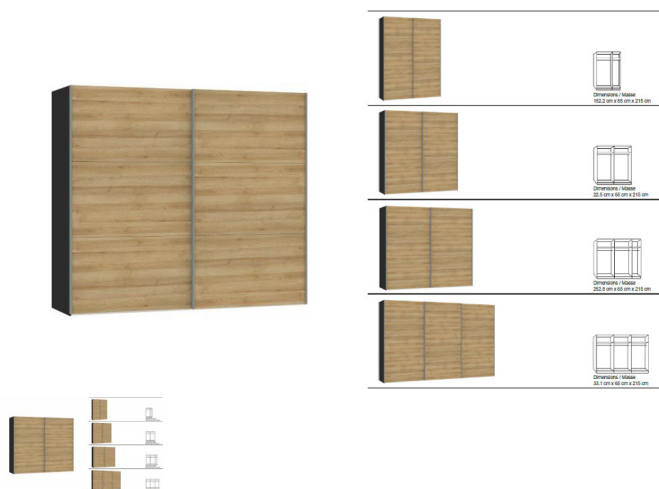

Schwebetürenschränk Jutzler

Note : Pas noté

Prix

704,00 CHF

[Poser une question sur ce produit](#)

Description du produit

Schwebetürenschränk Jutzler

Korpus Novaschwarz
Front Holzstruktur Eiche Nachbildung
in diversen Breiten bestellbar: 152.2 - 202.5 - 252.8 - 303,1 cm
Höhe 215 cm
Tiefe 65 cm
im Preis inbegriffen 1 Tablar und 1 Kleiderstange pro Abteil

■ Made in Switzerland