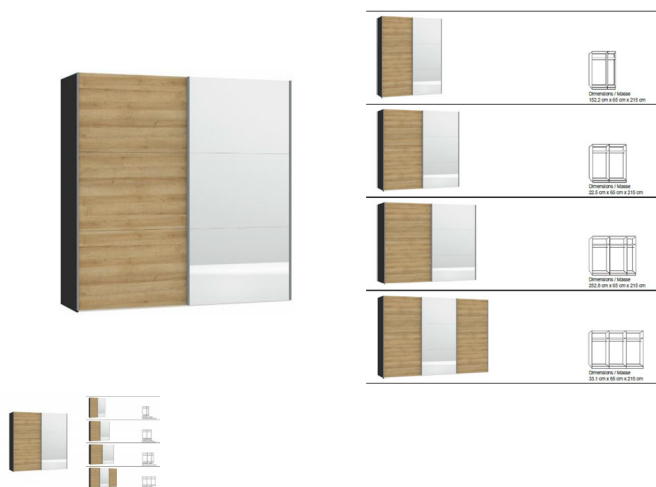

Schwebetürenschränk Jutzler

Note : Pas noté

Prix

791,00 CHF

[Poser une question sur ce produit](#)

Description du produit

Schwebetürenschränk Jutzler

Korpus Novaschwarz

Front Holzstruktur Eiche Nachbildung mit Spiegel

in diversen Breiten bestellbar: 152.2 - 202.5 - 252.8 - 303,1 cm

Höhe 215 cm

Tiefe 65 cm

im Preis inbegriffen 1 Tablar und 1 Kleiderstange pro Abteil

■ Made in Switzerland