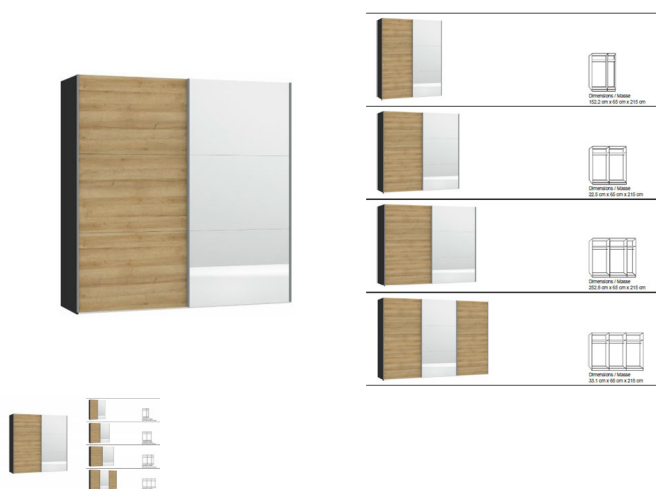

Schwebetürenschränk Jutzler

Note : Pas noté

Prix

791,00 CHF

[Poser une question sur ce produit](#)

Description du produit

Schwebetürenschränk Jutzler

Korpus Novaschwarz

Front Holzstruktur Eiche Nachbildung mit Spiegel

in diversen Breiten bestellbar: 152.2 - 202.5 - 252.8 - 303,1 cm

Höhe 215 cm

Tiefe 65 cm

im Preis inbegriffen 1 Tablar und 1 Kleiderstange pro Abteil

■ Made in Switzerland