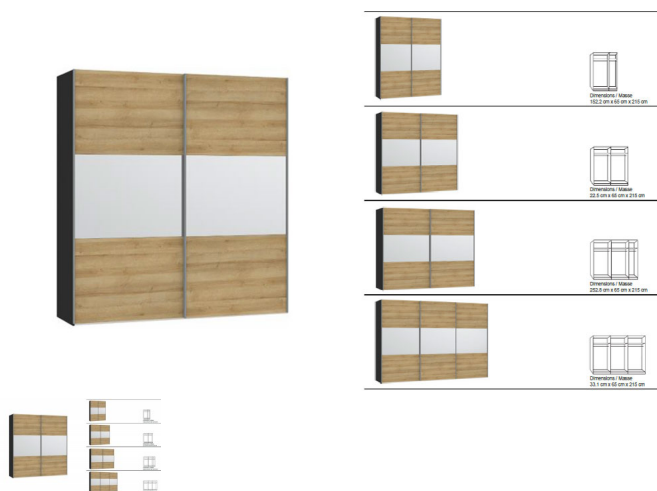

Schwebetürenschränk Jutzler

Note : Pas noté

Prix

791,00 CHF

[Poser une question sur ce produit](#)

Description du produit

Schwebetürenschränk Jutzler

Korpus Novaschwarz

Front Holzstruktur Eiche Nachbildung mit Spiegel

in diversen Breiten bestellbar: 152.2 - 202.5 - 252.8 - 303,1 cm

Höhe 215 cm

Tiefe 65 cm

im Preis inbegriffen 1 Tablar und 1 Kleiderstange pro Abteil

■ Made in Switzerland