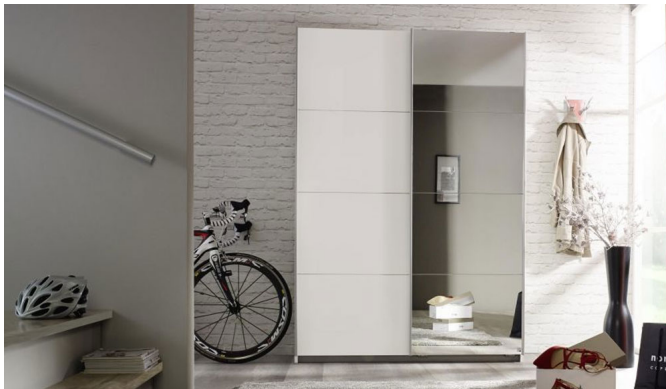

Schwebetürenschränk Mendoza

nelas_dg.jpg

Note : Pas noté

Prix

636,00 CHF

[Poser une question sur ce produit](#)

Description du produit

Schwebetürenschränk Mendoza

Korpus Alpinweiss
Front Alpinweiss / Spiegel
2 Schwebetüren, davon 1 Tür mit Spiegel
Griffleisten alufarben
Breite 181 cm
Höhe 197cm
Tiefe 61 cm