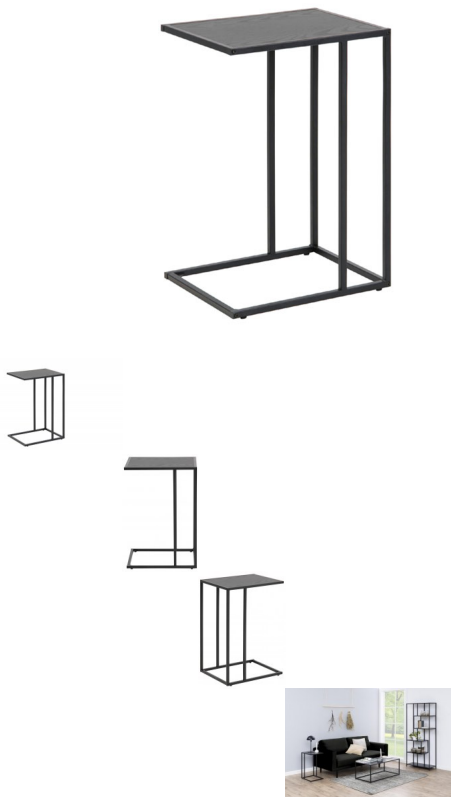

Seaford Beistelltisch schwarz

Note : Pas noté

Prix

55,00 CHF

[Poser une question sur ce produit](#)

Description du produit

Seaford Beistelltisch schwarz

Tischplatte: in Melamin Esche schwarz,
Gestell: Metall pulverbeschichtet rau, schwarz matt
B/H/T: 43x63x35 cm
Max. Hauptbelastbarkeit 11 kg
zerlegt