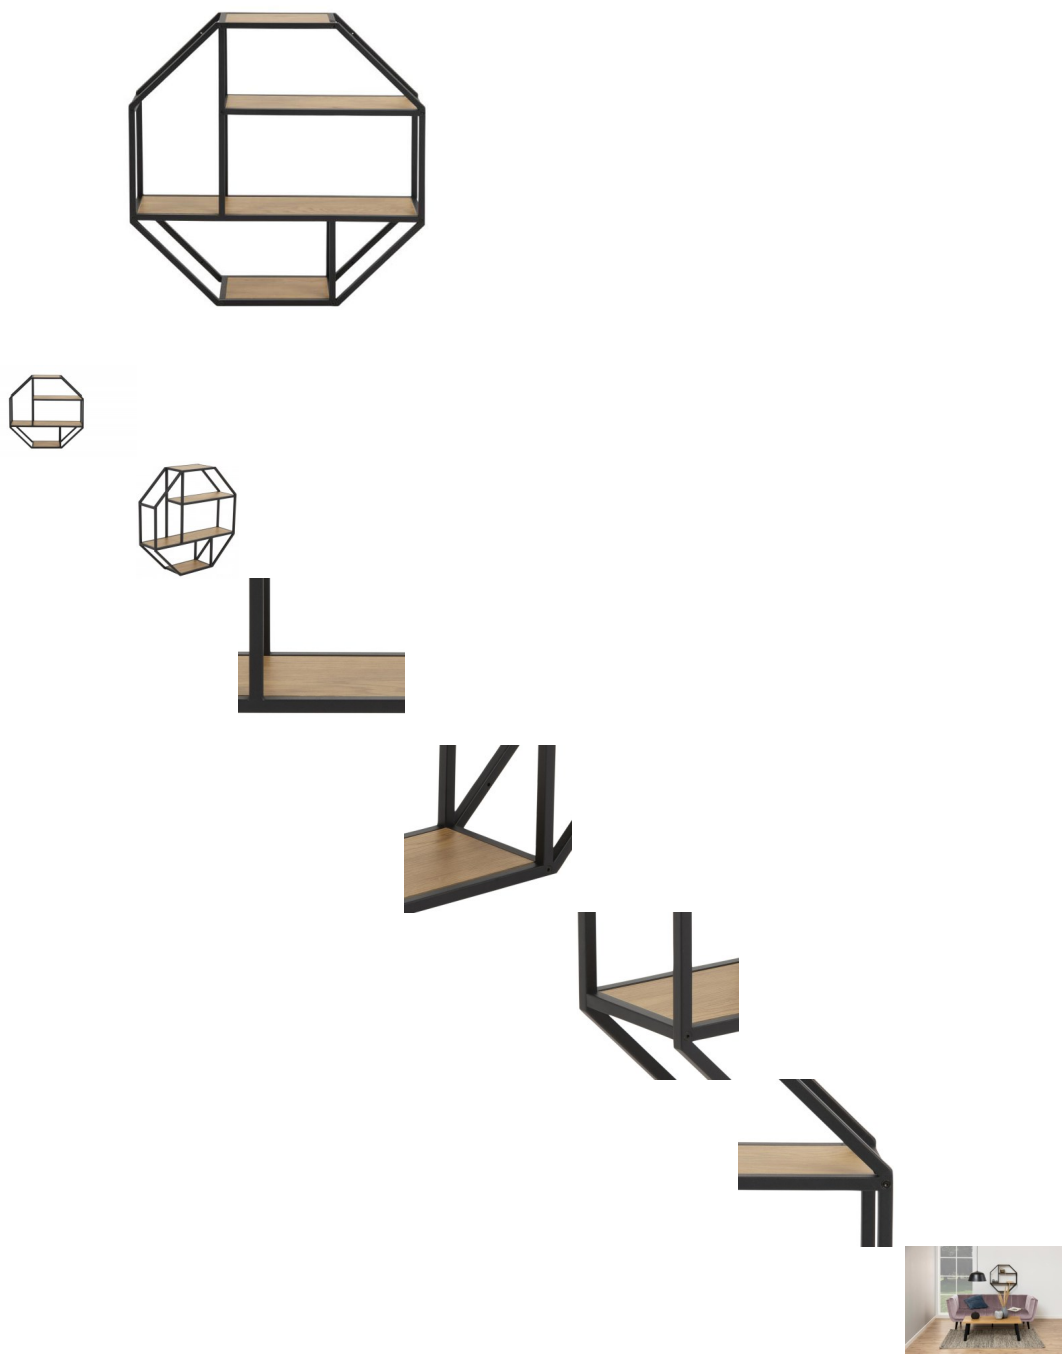

Seaford Wandregal achteckig Wildeiche

Note : Pas noté

Prix

95,00 CHF