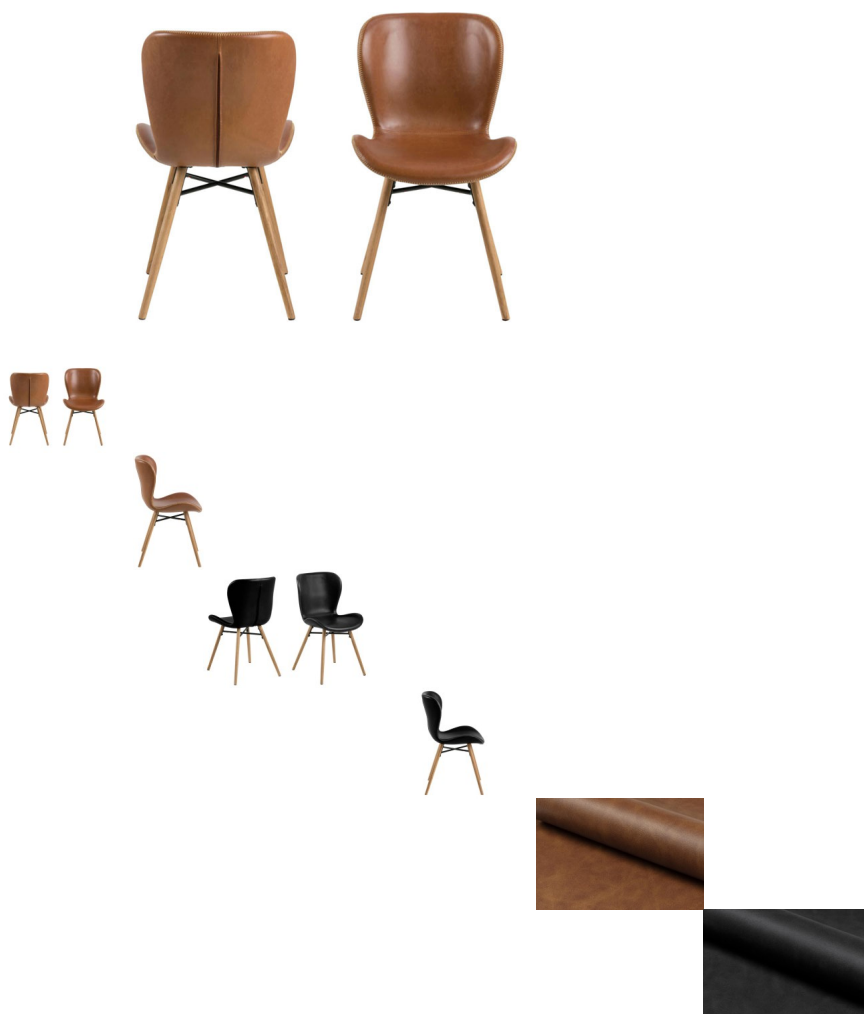

Stuhl Batilda Kunstleder

Note : Pas noté

Prix

115,00 CHF

[Poser une question sur ce produit](#)

Description du produit

Stuhl Batilda Kunstleder