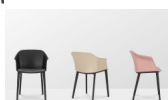

Stuhl Inta Frame

Note : Pas noté

Prix

119,00 CHF

[Poser une question sur ce produit](#)

Description du produit

Stuhl Inta Frame

Moderner Besucherstuhl von Nowystyl

mit 4-Fuss-Kunststoffgestell,

für Innen- / Ausseneinsatz,

4-Fuss-Gestell – aus schwarzem Polypropylen(PP), ovale Füße,
hochwertige Verarbeitung ,Kunststoffschale

Sitz, Rückenlehne und Armlehnen als eine gleichförmige
Kunststoffschale in den Farben: Cream (CE), Powder(PR),
Black(B) lieferbar

Gesamthöhe 77,5 cm

Gesamtbreite 55,5 cm

Gesamttiefe 54 cm

Sitzhöhe 46 cm

Produktgarantie 3 Jahre

Maximales Nutzungsgewicht: 110 kg

weiteres Zubehör wie Kissen auf Anfrage