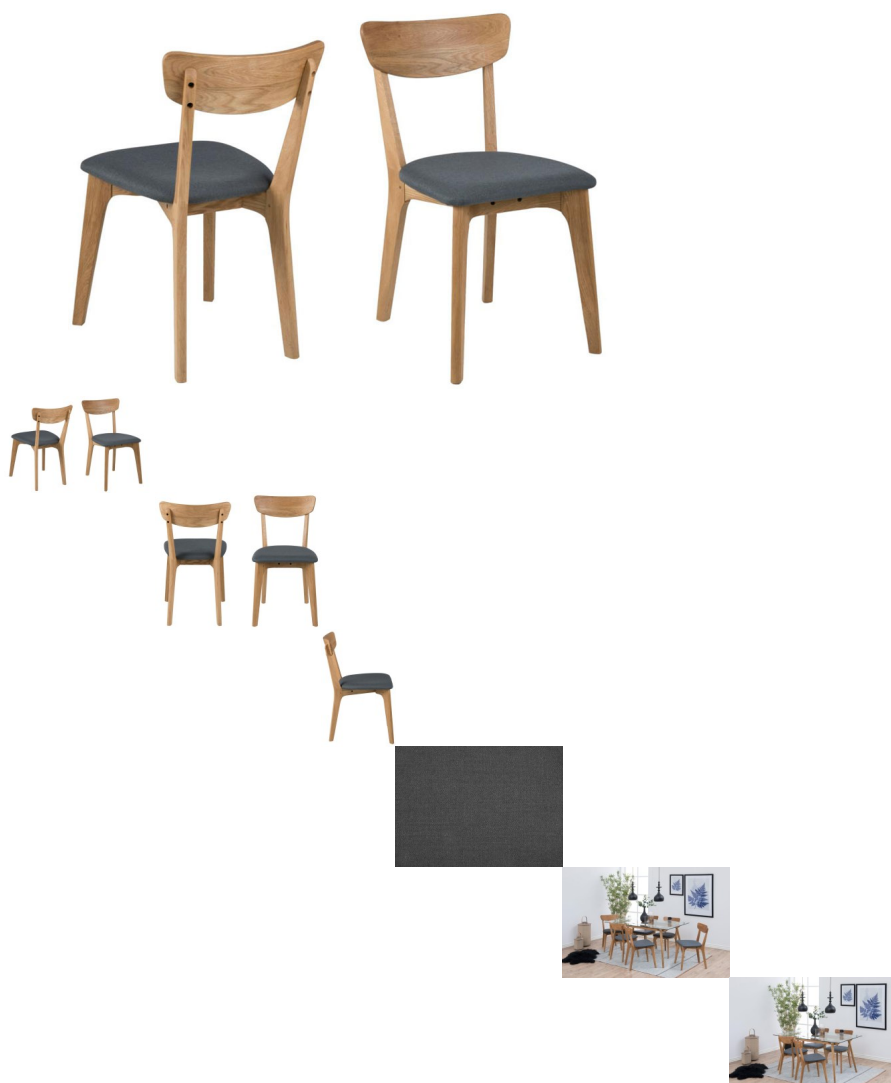

## Stuhl Taxi dunkelgrau

Note : Pas noté

**Prix**

129,00 CHF

Lieferzeit ca.  
auf Anfrage

[Poser une question sur ce produit](#)

Description du produit

Stuhl Taxi dunkelgrau

## Stuhl Taxi dunkelgrau

---

Bezug: Corsica Stoff in der Farbe dunkelgrau 20,  
Gestell: Eiche massiv, geölt  
Breite: 45 cm  
Tiefe: 49 cm  
Höhe: 84 cm  
Rückenlehnenhöhe: 39,5 cm  
Sitzbreite: 43 cm  
Sitztiefe: 41 cm  
Sitzhöhe max.: 47,5 cm  
Max. Hauptbelastbarkeit: 110 kg  
Holzherkunft: USA