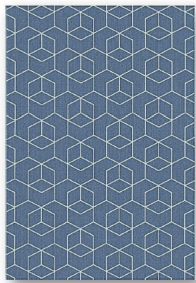

Teppich Essenza

48655-091 blau