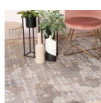

Note : Pas noté

Prix

429,00 CHF

[Poser une question sur ce produit](#)

Description du produit

Teppich Jewel

Lieferbare Grössen: 120x170 cm / 160x230 cm

80% Bambusseide, 20% Acryl

Polhöhe 11,0mm

Totalgewicht 3'000 G/M2