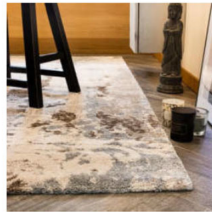

Teppiche Nassau

Note : Pas noté

Prix

89,00 CHF

[Poser une question sur ce produit](#)

Description du produit

Teppiche Nassau

Lieferbare Grössen: 80x150 cm / 160x230 cm

100% Polypropylen

Polhöhe 15.00 MM

Totalgewicht 2'200 G/M2