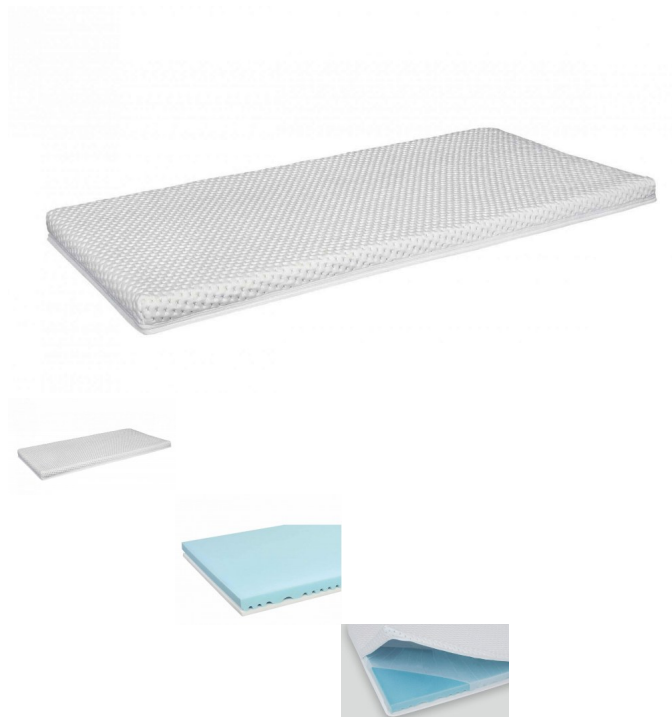

Topper Gel Top von Hasena

Note : Pas noté

Prix

549,00 CHF

[Poser une question sur ce produit](#)

Description du produit

Topper Gel Top von Hasena

Die Auflage steht für eine druckentlastende, offenporige, sanfte und schnelle Anpassung, sowie ein perfektes Schlafklima. Der Bezug ist auf der Oberseite unversepelt, um optimales Liegeempfinden und dadurch körpergerechten Schlafkomfort durch das Watergel zu gewährleisten. Auf der Unterseite ist der Bezug mit hochwertiger, feuchtigkeitsregulierender und atmungsaktiver Klimawatte versepelt. Der Hasena Topper "Gel-Top" empfiehlt sich für Personen, welche gerne weich in die Matratze versinken und umhüllt werden, aber trotzdem eine angenehme Stützung suchen.

Bezug:

Oberseite: 77% Polyester, 21% Viskose, 2% Elasthan

Unterseite: 100% Polyester

Füllung: 100% Polyester 100 g/m²

4-seitiger Reissverschluss, abnehmbar und waschbar bis 60°

Höhe: 9 cm