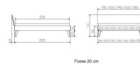

Trento Bett Ancona Buche weiss von Hasena

Note : Pas noté

Prix

496,00 CHF

[Poser une question sur ce produit](#)

Description du produit

Trento Bett Ancona Buche weiss von Hasena

Rahmen: Trento 16cm in Buche massiv, weiss deckend, lackiert
Füsse: Nelo 20 cm oder Höhe 25 cm
Kopfteil: Pella (bei 200 cm breiten Betten Kopfteil 180cm)