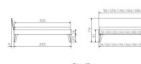

Trento Bett Ancona Buche weiss von Hasena

Note : Pas noté

Prix

496,00 CHF

[Poser une question sur ce produit](#)

Description du produit

Trento Bett Ancona Buche weiss von Hasena

Rahmen: Trento 16cm in Buche massiv, weiss deckend, lackiert

Füsse: Nelo 20 cm oder Höhe 25 cm

Kopfteil: Pella (bei 200 cm breiten Betten Kopfteil 180cm)