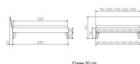

Trento Bett Ancona Buche weiss von Hasena

Note : Pas noté

Prix

496,00 CHF

[Poser une question sur ce produit](#)

Description du produit

Trento Bett Ancona Buche weiss von Hasena

Rahmen: Trento 16cm in Buche massiv, weiss deckend, lackiert

Füsse: Nelo 20 cm oder Höhe 25 cm

Kopfteil: Pella (bei 200 cm breiten Betten Kopfteil 180cm)