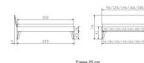

Trento Bett Ancona Buche weiss von Hasena

Note : Pas noté

Prix

496,00 CHF

[Poser une question sur ce produit](#)

Description du produit

Trento Bett Ancona Buche weiss von Hasena

Rahmen: Trento 16cm in Buche massiv, weiss deckend, lackiert
Füsse: Nelo 20 cm oder Höhe 25 cm
Kopfteil: Pella (bei 200 cm breiten Betten Kopfteil 180cm)