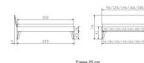

Trento Bett Ancona Kernbuche von Hasena

Note : Pas noté

Prix

496,00 CHF

[Poser une question sur ce produit](#)

Description du produit

Trento Bett Ancona Kernbuche von Hasena

Rahmen: Trento 16cm in Kernbuche natur, geölt
Füsse: Nelo 20 cm oder Höhe 25 cm
Kopfteil: Pella (bei 200 cm breiten Betten Kopfteil 180cm)