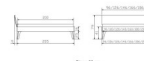

Trento Bett Ancona Kernbuche von Hasena

Note : Pas noté

Prix

496,00 CHF

[Poser une question sur ce produit](#)

Description du produit

Trento Bett Ancona Kernbuche von Hasena

Rahmen: Trento 16cm in Kernbuche natur, geölt
Füße: Nelo 20 cm oder Höhe 25 cm
Kopfteil: Pella (bei 200 cm breiten Betten Kopfteil 180cm)