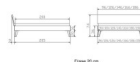

Trento Bett Ancona Kernbuche von Hasena

Note : Pas noté

Prix

496,00 CHF

[Poser une question sur ce produit](#)

Description du produit

Trento Bett Ancona Kernbuche von Hasena

Rahmen: Trento 16cm in Kernbuche natur, geölt
Füße: Nelo 20 cm oder Höhe 25 cm
Kopfteil: Pella (bei 200 cm breiten Betten Kopfteil 180cm)