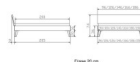

Trento Bett Ancona Kernbuche von Hasena

Note : Pas noté

Prix

496,00 CHF

[Poser une question sur ce produit](#)

Description du produit

Trento Bett Ancona Kernbuche von Hasena

Rahmen: Trento 16cm in Kernbuche natur, geölt
Füsse: Nelo 20 cm oder Höhe 25 cm
Kopfteil: Pella (bei 200 cm breiten Betten Kopfteil 180cm)