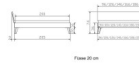

Trento Bett Ancona Nussbaum von Hasena

Note : Pas noté

Prix

804,00 CHF

[Poser une question sur ce produit](#)

Description du produit

Trento Bett Ancona Nussbaum von Hasena

Rahmen: Trento 16cm in in Nussbaum massiv, geölt
Füße: Nelo 20 cm oder Höhe 25 cm
Kopfteil: Pella (bei 200 cm breiten Betten Kopfteil 180cm)