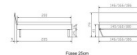

Frame 25cm

Note : Pas noté

Prix

899,00 CHF

[Poser une question sur ce produit](#)

Description du produit

Trento Bett Asti Nussbaum von Hasena

Rahmen: Trento 16 cm Nussbaum massiv, geölt
Kopfteil: Pella (bei 200 cm breiten Betten Kopfteil 180cm)
Füße: Kufen Glyd anthrazit 20 cm oder 25 cm Höhe