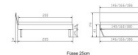

Trento Bett Asti Nussbaum von Hasena

Note : Pas noté

Prix

899,00 CHF

[Poser une question sur ce produit](#)

Description du produit

Trento Bett Asti Nussbaum von Hasena

Rahmen: Trento 16 cm Nussbaum massiv, geölt
Kopfteil: Pella (bei 200 cm breiten Betten Kopfteil 180cm)
Füsse: Kufen Glyd anthrazit 20 cm oder 25 cm Höhe