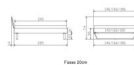

Trento Bett Asti Nussbaum von Hasena

Frame 20cm