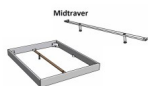

Trento Bett Asti Nussbaum von Hasena

Frame 20cm