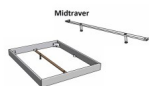

Trento Bett Asti Nussbaum von Hasena

Note : Pas noté

Prix

899,00 CHF

[Poser une question sur ce produit](#)

Description du produit

Trento Bett Asti Nussbaum von Hasena

Rahmen: Trento 16 cm Nussbaum massiv, geölt
Kopfteil: Pella (bei 200 cm breiten Betten Kopfteil 180cm)
Füsse: Kufen Glyd anthrazit 20 cm oder 25 cm Höhe