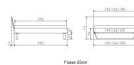

Trento Bett Asti Nussbaum von Hasena

Note : Pas noté

Prix

899,00 CHF

[Poser une question sur ce produit](#)

Description du produit

Trento Bett Asti Nussbaum von Hasena

Rahmen: Trento 16 cm Nussbaum massiv, geölt
Kopfteil: Pella (bei 200 cm breiten Betten Kopfteil 180cm)
Füsse: Kufen Glyd anthrazit 20 cm oder 25 cm Höhe