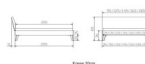

Trento Bett Caprile Nussbaum von Hasena

Note : Pas noté

Prix

782,00 CHF

[Poser une question sur ce produit](#)

Description du produit

Trento Bett Caprile Nussbaum von Hasena