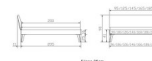

Trento Bett Caprile Nussbaum von Hasena

Note : Pas noté

Prix

782,00 CHF

[Poser une question sur ce produit](#)

Description du produit

Trento Bett Caprile Nussbaum von Hasena