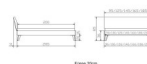

Trento Bett Caprile Nussbaum von Hasena

Note : Pas noté

Prix

782,00 CHF

[Poser une question sur ce produit](#)

Description du produit

Trento Bett Caprile Nussbaum von Hasena