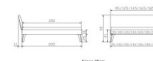

Trento Bett Caprile Nussbaum von Hasena

Note : Pas noté

Prix

782,00 CHF

[Poser une question sur ce produit](#)

Description du produit

Trento Bett Caprile Nussbaum von Hasena