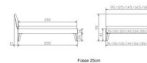

Trento Bett Caprile Wildeiche von Hasena

Note : Pas noté

Prix

626,00 CHF

[Poser une question sur ce produit](#)

Description du produit

Trento Bett Caprile Wildeiche von Hasena

Rahmen: Trento 16cm in Wildeiche natur, geölt
Kopfteil: Lecco in Kunstleder Kul black 312 (bei 200 cm breiten Betten Kopfteil 180cm)
FüÙe: Nelo 20 cm oder 25 cm Höhe