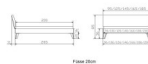

Trento Bett Caprile Wildeiche von Hasena

Note : Pas noté

Prix

626,00 CHF

[Poser une question sur ce produit](#)

Description du produit

Trento Bett Caprile Wildeiche von Hasena

Rahmen: Trento 16cm in Wildeiche natur, geölt
Kopfteil: Lecco in Kunstleder Kul black 312 (bei 200 cm breiten Betten Kopfteil 180cm)
Füsse: Nelo 20 cm oder 25 cm Höhe