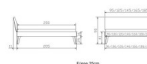

Trento Bett Caprile Wildeiche von Hasena

Note : Pas noté

Prix

626,00 CHF

[Poser une question sur ce produit](#)

Description du produit

Trento Bett Caprile Wildeiche von Hasena

Rahmen: Trento 16cm in Wildeiche natur, geölt
Kopfteil: Lecco in Kunstleder Kul black 312 (bei 200 cm breiten Betten Kopfteil 180cm)
Füsse: Nelo 20 cm oder 25 cm Höhe