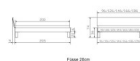

Trento Bett Forti Buche weiss von Hasena

Note : Pas noté

Prix

457,00 CHF

[Poser une question sur ce produit](#)

Description du produit

Trento Bett Forti Buche weiss von Hasena