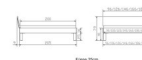

Trento Bett Forti Buche weiss von Hasena

Note : Pas noté

Prix

457,00 CHF

[Poser une question sur ce produit](#)

Description du produit

Trento Bett Forti Buche weiss von Hasena