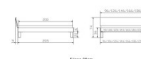

Trento Bett Forti Eiche von Hasena

Note : Pas noté

Prix

587,00 CHF

Lieferzeit ca.
2 - 4 Wochen*

*Lagerbestand anfragen

[Poser une question sur ce produit](#)