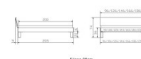

Trento Bett Forti Eiche von Hasena

Note : Pas noté

Prix

587,00 CHF

[Poser une question sur ce produit](#)