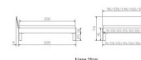

Trento Bett Forti Eiche von Hasena

Note : Pas noté

Prix

587,00 CHF

Lieferzeit ca.
2 - 4 Wochen*

*Lagerbestand anfragen

[Poser une question sur ce produit](#)