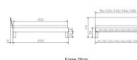

Trento Bett Forti Kernbuche natur geölt von Hasena

Note : Pas noté

Prix

457,00 CHF

[Poser une question sur ce produit](#)

Description du produit

Trento Bett Forti Kernbuche natur geölt von Hasena

Rahmen: Trento 16 cm in Kernbuche natur, geölt
Kopfteil: Pella (bei 200 cm breiten Betten Kopfteil 180cm)