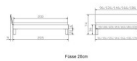

Trento Bett Forti Nussbaum von Hasena

Note : Pas noté

Prix

773,00 CHF

[Poser une question sur ce produit](#)

Description du produit

Trento Bett Forti Nussbaum von Hasena

Rahmen: Trento 16 cm in Nussbaum, natur, geölt

Kopfteil: Pella (bei 200 cm breiten Betten Kopfteil 180cm)

Füße: Tunca 20 cm oder 25 cm Höhe