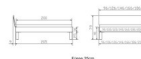

Trento Bett Forti Nussbaum von Hasena

Note : Pas noté

Prix

773,00 CHF

[Poser une question sur ce produit](#)

Description du produit

Trento Bett Forti Nussbaum von Hasena

Rahmen: Trento 16 cm in Nussbaum, natur, geölt

Kopfteil: Pella (bei 200 cm breiten Betten Kopfteil 180cm)

Füsse: Tunca 20 cm oder 25 cm Höhe