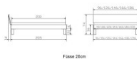

Trento Bett Forti Nussbaum von Hasena

Note : Pas noté

Prix

773,00 CHF

[Poser une question sur ce produit](#)

Description du produit

Trento Bett Forti Nussbaum von Hasena

Rahmen: Trento 16 cm in Nussbaum, natur, geölt

Kopfteil: Pella (bei 200 cm breiten Betten Kopfteil 180cm)

Füsse: Tunca 20 cm oder 25 cm Höhe