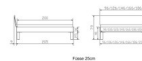

Trento Bett Forti Nussbaum von Hasena

Note : Pas noté

Prix

773,00 CHF

[Poser une question sur ce produit](#)

Description du produit

Trento Bett Forti Nussbaum von Hasena

Rahmen: Trento 16 cm in Nussbaum, natur, geölt

Kopfteil: Pella (bei 200 cm breiten Betten Kopfteil 180cm)

Füße: Tunca 20 cm oder 25 cm Höhe