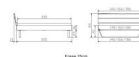

Trento Bett Levane Wildeiche von Hasena

Note : Pas noté

Prix

795,00 CHF

[Poser une question sur ce produit](#)

Description du produit

Trento Bett Levane Wildeiche von Hasena

Kopfteil: Turano 43 cm Wildeiche natur geölt
Rahmen: Trento 16 cm Wildeiche natur geölt
Füsse: Kufen Glyd anthrazit 20 cm oder 25 cm Höhe