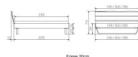

Trento Bett Levane Wildeiche von Hasena

Note : Pas noté

Prix

795,00 CHF

[Poser une question sur ce produit](#)

Description du produit

Trento Bett Levane Wildeiche von Hasena

Kopfteil: Turano 43 cm Wildeiche natur geölt
Rahmen: Trento 16 cm Wildeiche natur geölt
Füsse: Kufen Glyd anthrazit 20 cm oder 25 cm Höhe