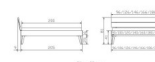

Trento Bett Ortona Kernbuche von Hasena

Note : Pas noté

Prix

496,00 CHF

[Poser une question sur ce produit](#)

Description du produit

Trento Bett Ortona Kernbuche von Hasena