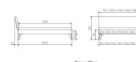

Trento Bett Pesaro Buche von Hasena

Note : Pas noté
Prix

538,00 CHF

[Poser une question sur ce produit](#)