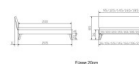

Trento Bett Pesaro Buche von Hasena

Note : Pas noté
Prix

538,00 CHF

[Poser une question sur ce produit](#)