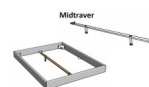

Trento Bett Pesaro Buche von Hasena

Note : Pas noté
Prix

538,00 CHF

[Poser une question sur ce produit](#)