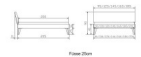

Trento Bett Pesaro Eiche von Hasena

Note : Pas noté

Prix

627,00 CHF

[Poser une question sur ce produit](#)