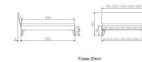

Trento Bett Pesaro Eiche von Hasena

Note : Pas noté

Prix

627,00 CHF

[Poser une question sur ce produit](#)