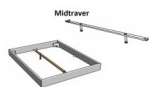

Trento Bett Pietro Kernbuche von Hasena

Note : Pas noté

Prix

828,00 CHF

[Poser une question sur ce produit](#)

Description du produit

Trento Bett Pietro Kernbuche von Hasena