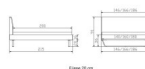

Trento Bett Pietro Nussbaum von Hasena

Note : Pas noté

Prix

1303,00 CHF

[Poser une question sur ce produit](#)

Description du produit

Trento Bett Pietro Nussbaum von Hasena